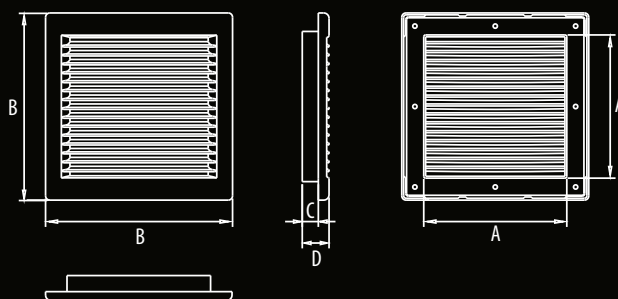

**Вентиляционная решётка**  
Ventilation grille / Ventilationsgitter

# DL/RW

[ □135 RW □165 RW ]

ЧЕРТЕЖ / TECHNICAL DRAWING / TECHNISCHE ZEICHNUNG

РАЗМЕР / DIMENSIONS / ABMESSUNGEN

	A	B	C	D
DL/□ 135 RW	134	175	15	25
DL/□ 165 RW	164	205	17	28

**ВОЗМОЖНЫЕ ИСПОЛНЕНИЯ**

AVAILABLE VERSIONS / ERHÄTLICHE VERSIONEN

**Возможные цвета:** - белый  
Available colors: - white  
**Erhältliche Farben:** - weiß

**Материал:** - ABS  
Material: - ABS  
Material: - ABS

**Стандартные исполнения**  
Standard versions / Standardversionen  
**007-0165 DL/ □135 RW**  
**007-0162 DL/ □165 RW**